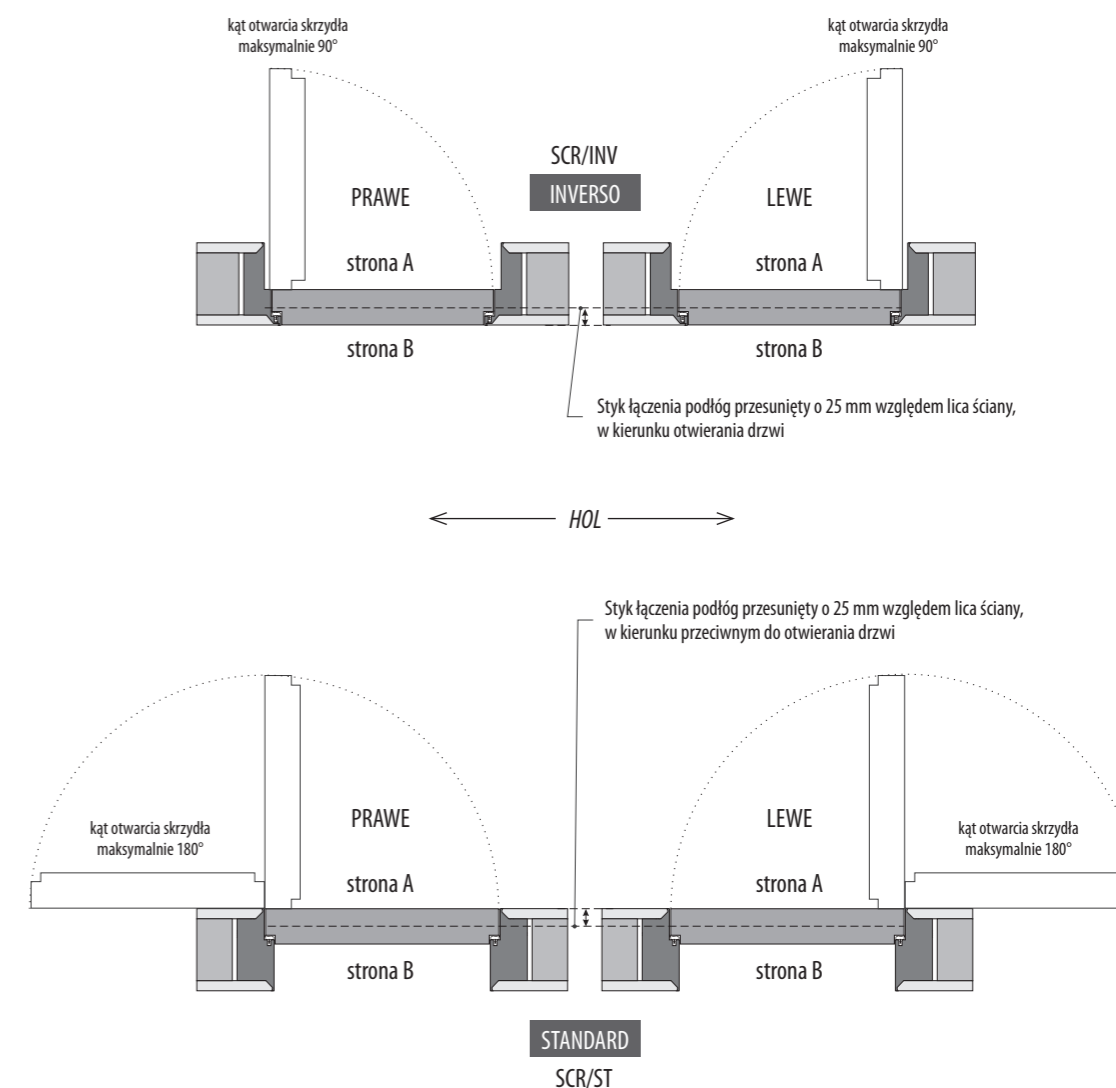

INFORMACJE TECHNICZNE

WYMIARY

wysokości	otwieranie STANDARD/ INVERSO H-SP	otwieranie STANDARD/ INVERSO H-ZR	otwieranie STANDARD/ INVERSO H-OT	wysokość skrzydła STANDARD/ INVERSO H-SK
S	2022 mm	2067 mm	2077 mm	2023 mm
M	2222 mm	2267 mm	2277 mm	2223 mm
L	2422 mm	2467 mm	2477 mm	2423 mm
XL	2582 mm	2627 mm	2637 mm	2583 mm
XXL*	2782 mm	2827 mm	2837 mm	2783 mm
XXXL*	2935 mm	2980 mm	2990 mm	2936 mm

* Drzwi tylko do malowania / tapetowania.

STANDARD

INVERSO

System STANDARD przy otwarciu drzwi pod kątem 90° zawęża się światło przejścia o 40 mm.

System INVERSO zawęża światło przejścia o 40 mm.

DRZWI OTWIERANE STANDARDOWO I SYSTEM INVERSO

szerokości standardowe	światło przejścia S-SP	wymiar zewnętrzny ramy S-ZR	światło otworu w murze [dla ściany G-K i murowanej] S-OT	szerokość skrzydła S-SK
70	700 mm	790 mm	810 mm	716 mm
80	800 mm	890 mm	910 mm	816 mm
85	850 mm	940 mm	960 mm	866 mm
90	900 mm	990 mm	1010 mm	916 mm
95	950 mm	1040 mm	1060 mm	966 mm