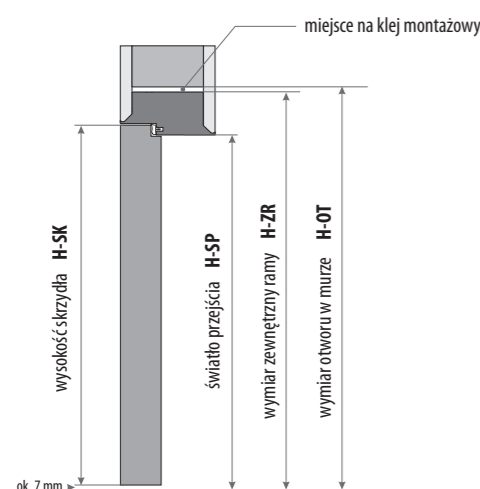

INFORMACJE TECHNICZNE

WYMIARY

wysokości	otwieranie STANDARD/ INVERSO H-SP	otwieranie STANDARD/ INVERSO H-ZR	otwieranie STANDARD/ INVERSO H-OT	wysokość skrzydła STANDARD/ INVERSO H-SK
S	2022 mm	2067 mm	2077 mm	2023 mm
M	2222 mm	2267 mm	2277 mm	2223 mm
L	2422 mm	2467 mm	2477 mm	2423 mm
XL	2582 mm	2627 mm	2637 mm	2583 mm
XXL*	2782 mm	2827 mm	2837 mm	2783 mm
XXXL*	2935 mm	2980 mm	2990 mm	2936 mm

* Drzwi tylko do malowania / tapetowania.

STANDARD