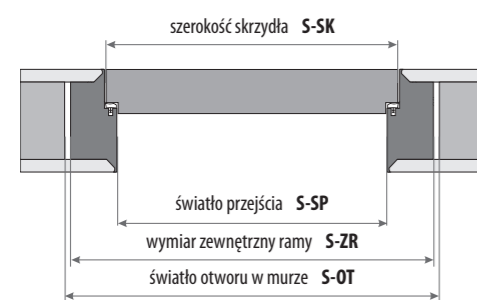

INFORMACJE TECHNICZNE

WYMIARY

wysokości	otwieranie STANDARD/ INVERSO H-SP	otwieranie STANDARD/ INVERSO H-ZR	otwieranie STANDARD/ INVERSO H-OT	wysokość skrzydła STANDARD/ INVERSO H-SK
S	2022 mm	2067 mm	2077 mm	2023 mm
M	2222 mm	2267 mm	2277 mm	2223 mm
L	2422 mm	2467 mm	2477 mm	2423 mm
XL	2582 mm	2627 mm	2637 mm	2583 mm
XXL*	2782 mm	2827 mm	2837 mm	2783 mm
XXXL*	2935 mm	2980 mm	2990 mm	2936 mm

* Drzwi tylko do malowania / tapetowania.

STANDARD

INVERSO

System STANDARD przy otwarciu drzwi pod kątem 90° zawęża się światło przejścia o 40 mm.

System INVERSO zawęża światło przejścia o 40 mm.

DRZWI OTWIERANE STANDARDOWO I SYSTEM INVERSO