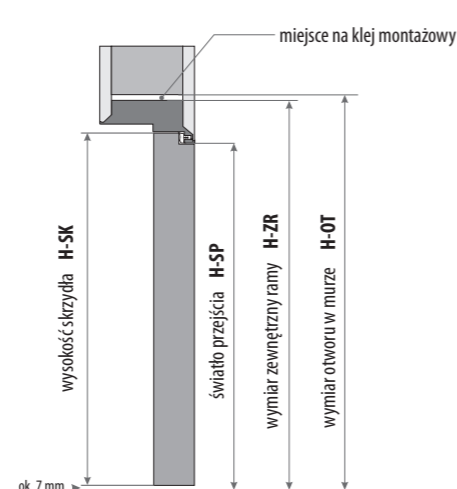

INFORMACJE TECHNICZNE

WYMIARY

wysokości	otwieranie STANDARD/ INVERSO H-SP	otwieranie STANDARD/ INVERSO H-ZR	otwieranie STANDARD/ INVERSO H-OT	wysokość skrzydła STANDARD/ INVERSO H-SK
S	2022 mm	2067 mm	2077 mm	2023 mm
M	2222 mm	2267 mm	2277 mm	2223 mm
L	2422 mm	2467 mm	2477 mm	2423 mm
XL	2582 mm	2627 mm	2637 mm	2583 mm
XXL*	2782 mm	2827 mm	2837 mm	2783 mm
XXXL*	2935 mm	2980 mm	2990 mm	2936 mm

* Drzwi tylko do malowania / tapetowania.

STANDARD

INVERSO

System STANDARD przy otwarciu drzwi pod kątem 90° zawęża się światło przejścia o 40 mm.

System INVERSO zawęża światło przejścia o 40 mm.

DRZWI OTWIERANE STANDARDOWO I SYSTEM INVERSO

szerokości standardowe	światło przejścia S-SP	wymiar zewnętrzny ramy S-ZR	światło otworu w murze [dla ściany G-K i murowanej] S-OT	szerokość skrzydła S-SK
70	700 mm	790 mm	810 mm	716 mm
80	800 mm	890 mm	910 mm	816 mm
85	850 mm	940 mm	960 mm	866 mm
90	900 mm	990 mm	1010 mm	916 mm
95	950 mm	1040 mm	1060 mm	966 mm