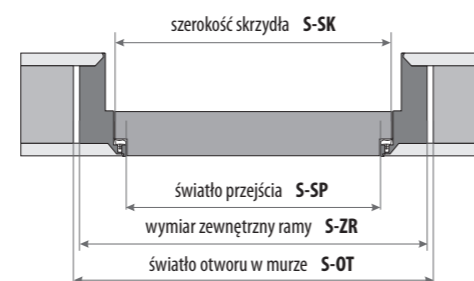

INFORMACJE TECHNICZNE

WYMIARY

wysokości	otwieranie STANDARD/ INVERSO H-SP	otwieranie STANDARD/ INVERSO H-ZR	otwieranie STANDARD/ INVERSO H-OT	wysokość skrzydła STANDARD/ INVERSO H-SK
S	2022 mm	2067 mm	2077 mm	2023 mm
M	2222 mm	2267 mm	2277 mm	2223 mm
L	2422 mm	2467 mm	2477 mm	2423 mm
XL	2582 mm	2627 mm	2637 mm	2583 mm
XXL*	2782 mm	2827 mm	2837 mm	2783 mm
XXXL*	2935 mm	2980 mm	2990 mm	2936 mm

* Drzwi tylko do malowania / tapetowania.

STANDARD

INVERSO

System STANDARD przy otwarciu drzwi pod kątem 90° zawęża się światło przejścia o 40 mm.

System INVERSO zawęża światło przejścia o 40 mm.

DRZWI OTWIERANE STANDARDOWO I SYSTEM INVERSO

szerokości standardowe	światło przejścia S-SP	wymiar zewnętrzny ramy S-ZR	światło otworu w murze [dla ściany G-K i murowanej] S-OT	szerokość skrzydła S-SK
70	700 mm	790 mm	810 mm	716 mm
80	800 mm	890 mm	910 mm	816 mm
85	850 mm	940 mm	960 mm	866 mm
90	900 mm	990 mm	1010 mm	916 mm
95	950 mm	1040 mm	1060 mm	966 mm