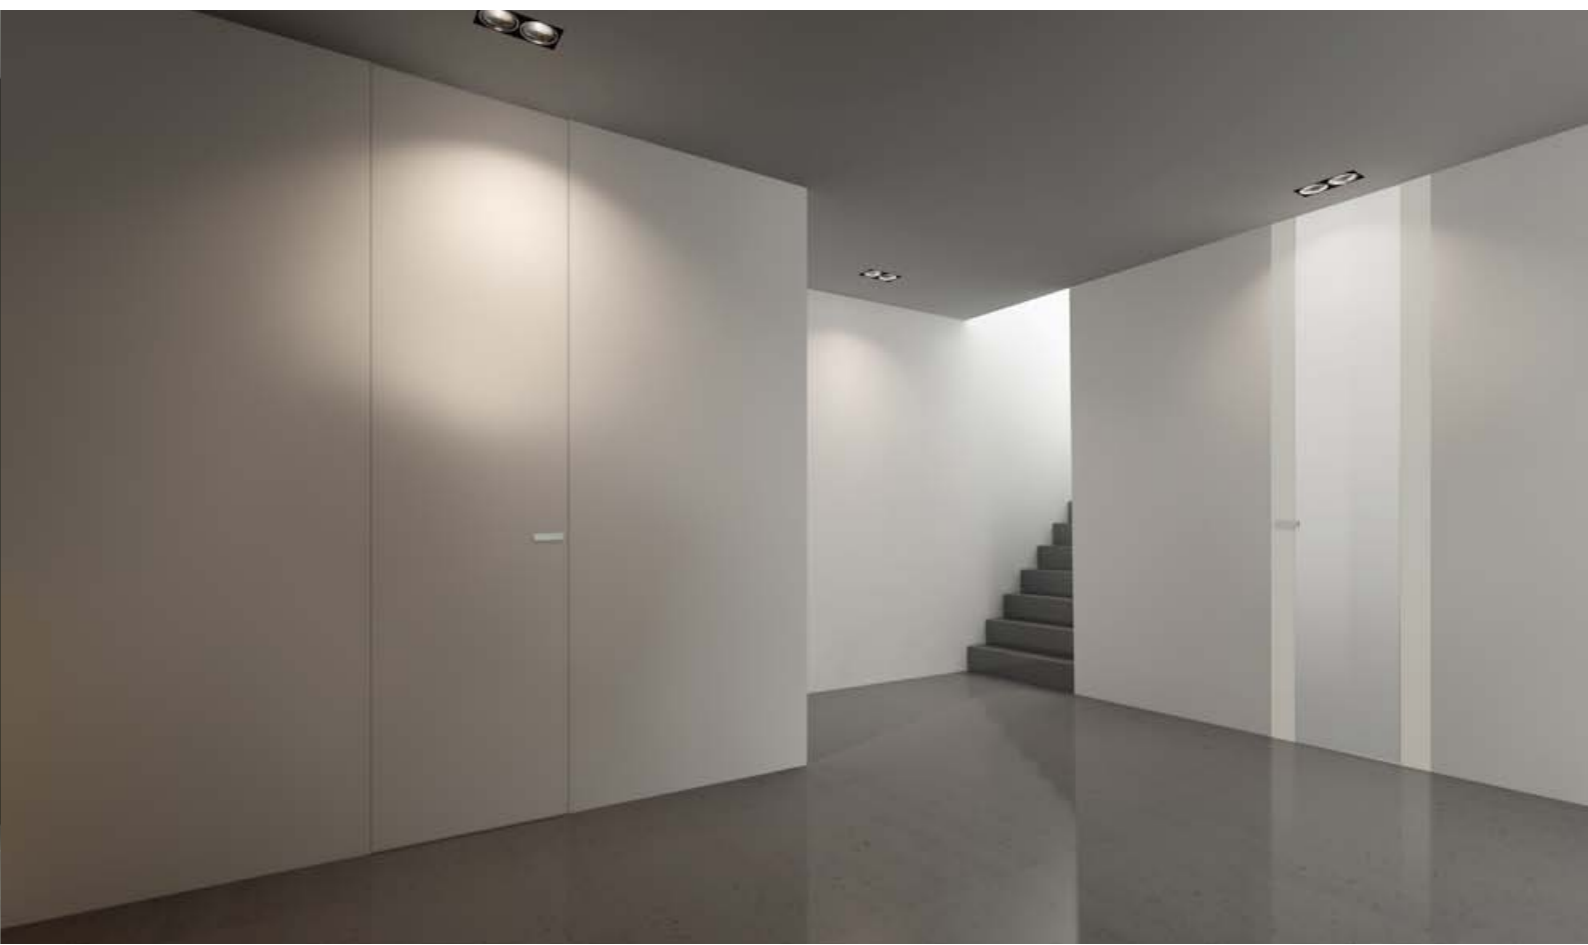

Drzwi z ościeżnicą **SCRIT** mogą być otwierane w sposób tradycyjny lub w systemie INVERSO – do wewnątrz pomieszczenia.

System SCRIT: po lewej drzwi wykończone akrylową taflą w połysku, po prawej – malowane w kolorze ściany

Drzwi fornirowane lakierowane na wysoki połysk

Drzwi wykończone akrylem

Drzwi wykończone SCURO

Drzwi wykończone SCURO

Drzwi pomalowane w kolorze ściany

Powyżej: drzwi-lustro w systemie SCRIT

Po lewej: drzwi wykończone akrylem

Drzwi wykończone akrylem

Drzwi wykończone akrylem

Skrzydło SC/L20 w z ościeżnicą SCRIT

Po lewej drzwi pomalowane w kolorze ściany, po prawej – skrzydłoSC/ L20 ze szkłem satynowym

Skrzydło wykończone czerwonym akrylem

Skrzydło SC/L20 w z ościeżnicą SCRIT

Skrzydło fornirowane, wykończone na wysoki połysk

Drzwi wykończone tapetą optycznie znikają w ścianie

Skrzydło SC/L20 fornirowane

Skrzydło wykończone czarnym akrylem

Skrzydło wykończone białym akrylem