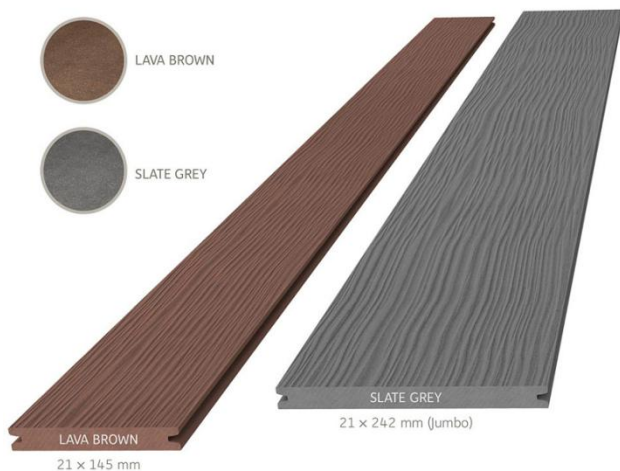

Premium Plus